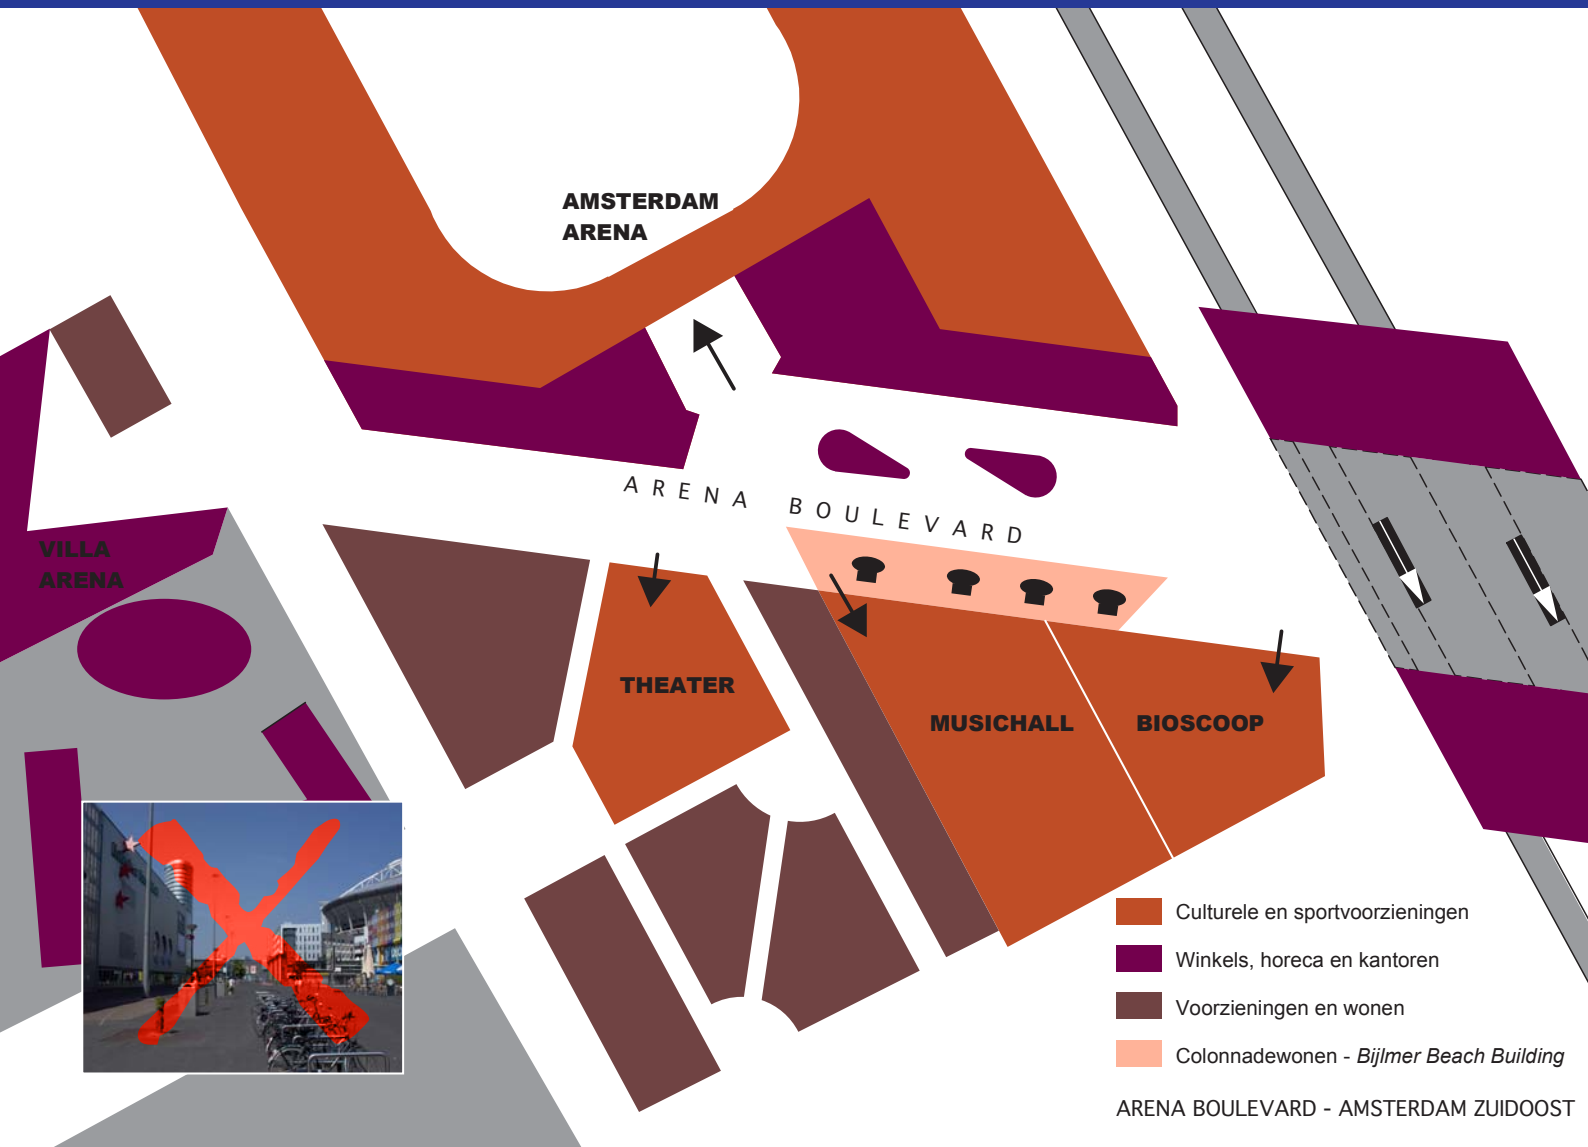

ARENA BOULEVARD - AMSTERDAM ZUIDOOST

Bijlmer Beachbuilding maakt het verschil

Aan alle boulevards ter wereld wordt gewoond. Vandaar dit voorstel voor de Bijlmer Beachbuilding aan de Arenaboulevard. De blinde gevelvlakken van Megabioscoop, parkeergarage en Musichall worden voorzien van een woningwand. Een openbare begane grond, grote woningen met extra verdiepingshoogte. Op het dak bevindt zich een Beach om te zonnen. De doelgroep is de footloose stedelijke burger, gesteld op gemak, comfort, alles in de buurt waaronder snelweg en Schiphol. De gevel bestaat uit twee vlakken, een glazen vlak en op enige afstand daarvan het communicatievlak, welke bepaald wordt door de smaak van bewoners: Cees-Damramen, langgerekte ramen, Toscaanse zuilen, Venetiaanse of Hollywood vensters.

Locatie: Arenaboulevard Amsterdam Zuid Oost

Initiatiefplan Hebly Theunissen architecten
Delft, januari 2007